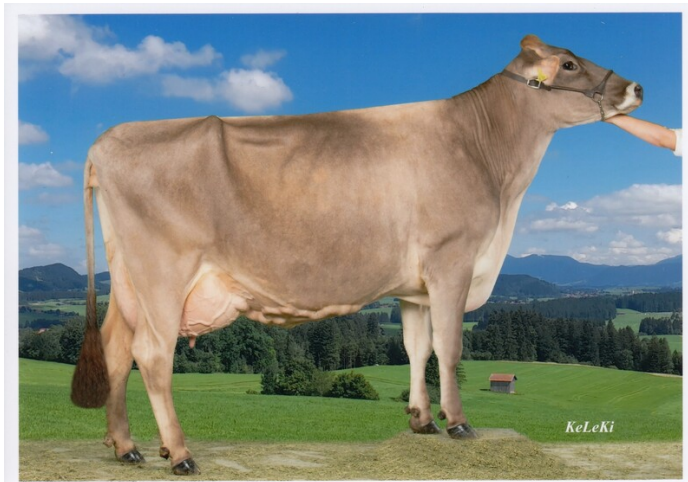

Husold

Adria
v. Presup

→ Aus langlebiger Kuhfamilie

→ Hohe Nutzungsdauer und beste Persistenz

→ Korrekte Fundamente & Euter